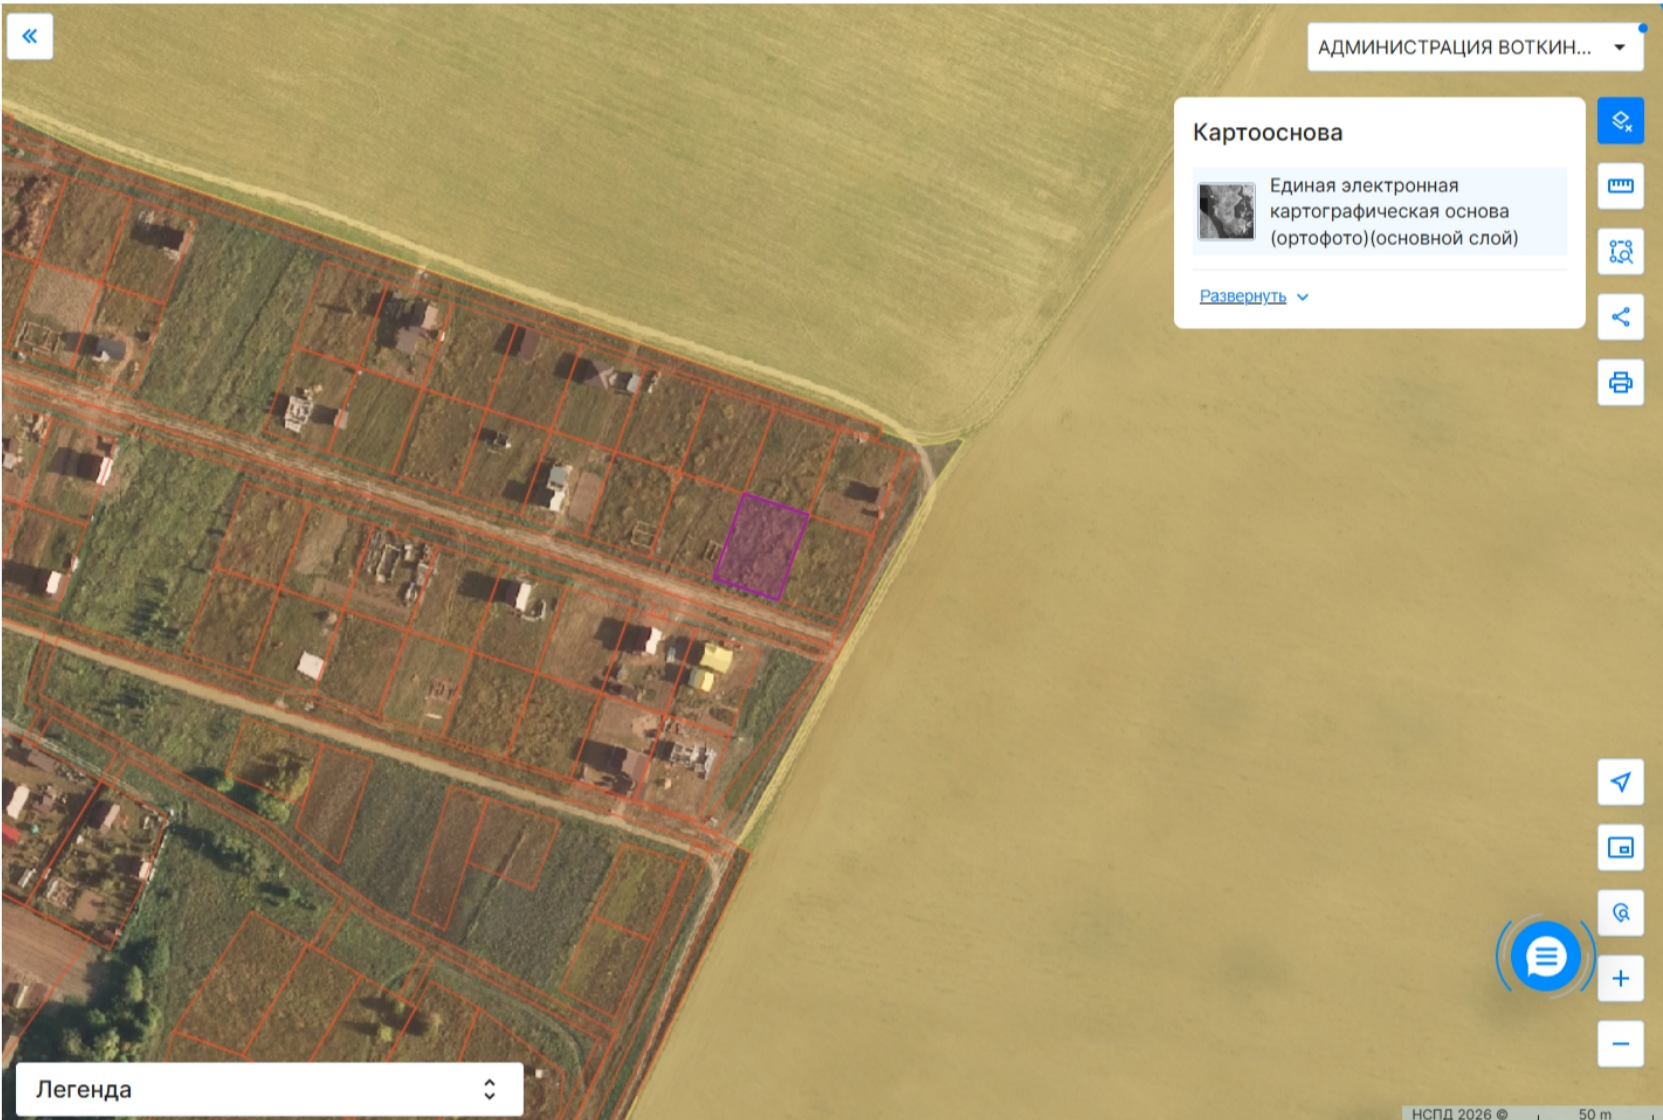

Назад в найденные объекты

Земельный участок: 18:04:009010:393

Информация Сервисы Объекты Части ЗУ Состав

Вид объекта недвижимости	Земельный участок
Вид земельного участка	Землепользование
Дата присвоения	23.06.2015
Кадастровый номер	18:04:009010:393
Кадастровый квартал	18:04:009010
Адрес	Российская Федерация, Удмуртская Республика, м.о. Воткинский район, с. Июльское, ул. Виноградная, з/у 3
Площадь уточненная	1 200 кв. м
Статус	Учтенный
Категория земель	Земли населенных пунктов
Вид разрешенного использования	Малозэтажная жилая застройка (индивидуальное жилищное строительство; размещение дачных домов и садовых домов); код 2.1 Свернуть
Форма собственности	-
Кадастровая стоимость	144 324 руб.
Удельный показатель	120,27 руб./кв. м

АДМИНИСТРАЦИЯ ВОТКИН...

Картооснова

Единая электронная картографическая основа (ортофото)(основной слой)

[Развернуть](#)

Легенда